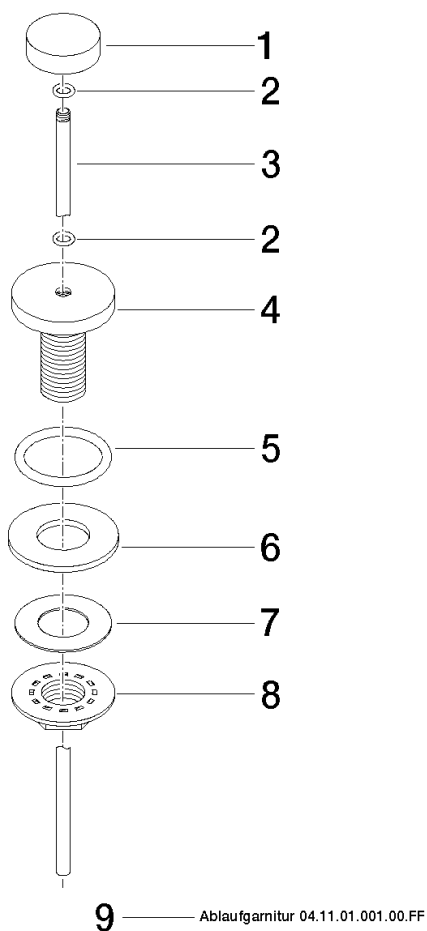

**Piletta con pomello per montaggio bordo vasca 1 1/4" - Champagne (Oro 22k)**

IMO

10 200 970

Compatibile con: IMO, LULU, MADISON, MEM, TARA, CL.1, LISSÉ, VAIA, META, CYO

	Champagne (Oro 22k)	10 200 970-47
	Cromato	10 200 970-00
	Platinato spazzolato	10 200 970-06
	Platinato	10 200 970-08
	Ottone (Oro 23k)	10 200 970-09
	Dark Chrome	10 200 970-19
	Light Gold	10 200 970-26
	Light Gold spazzolato	10 200 970-27
	Ottone spazzolato (Oro 23k)	10 200 970-28
	Nero opaco	10 200 970-33
	Bronzo spazzolato	10 200 970-42
	Champagne spazzolato (Oro 22k)	10 200 970-46
	Cromo spazzolato	10 200 970-93
	Dark Platinum spazzolato	10 200 970-99

Piletta con pomello per montaggio bordo vasca 1 1/4" - Champagne (Oro 22k)

---

IMO

10 200 970

Solamente per lavabo con troppopieno.

10 200 970

10 200 970

Parts for other finishes can be found here: Cromato

### Elenco delle parti di ricambio

N.	Codice articolo	Denominazione	Quantità necessaria	Tempo di produzione
1	09 21 33 001-47	manopola	1	30
2	09 14 10 007 90	guarnizione	2	2
3	09 31 09 004-47	astina	1	30
4	09 18 40 022-47	bussola	1	30
5	09 14 10 095 90	guarnizione	1	2
6	09 14 05 012 90	guarnizione	1	2
7	09 14 40 001 90	guarnizione	1	60
8	09 23 10 010 90	dado	1	2
9	90 11 01 001 00-47	scarico	1	30